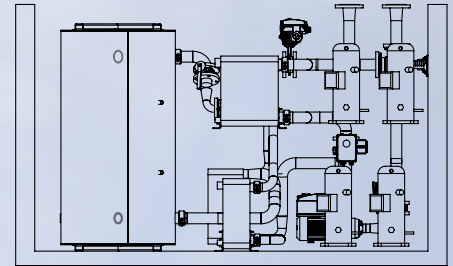

REFTEKO

Vedenjäähdytyskoneet ja kylmävesiasemat

■ Yhteensopivuus eri järjestelmien kanssa

Laitteet ovat varustettu moderneilla ohjelmoitavilla säätimillä, jotka voidaan liittää kitkattomasti eri toimittajien taloautomaatiojärjestelmiin

väyläliitynnän kautta. Näin myös loppukäyttäjien osalta jäähdytyksen toiminnanhallinta ja seuraaminen on helppoa.

Reftekon varusteita ja ominaisuuksia

- scroll kompressorit
- elektroniset paisuntaventtiilit
- kompakti ja vahva rakenne
- kompressorien pehmokäynnistimet
- äänieristetyt rungon paneelit ja ovet
- kompressorien äänieristyshuput
- värinänvaimennusjalat
- vapaajäähdytystoiminto
- jäähdytysvesipiirin tasaussäiliö
- väyläliityntä modbus/bacnet
- ulkopuolinen asetusarvon muutos ohjausviestillä
- ulkopuolinen käyntilupa
- tilatiedot taloautomaatioon
- kompressorien käyntiajan tasaus
- jäähdytysenergian mittaus
- hyötysuhteen mittaus
- saranoidut huoltoluukut
- nestejäähdyttimen turvakytkimet
- nestejäähdyttimen EC- puhaltimet
- CE-merkitty
- ISO-9001 laatumerkintä

Refteko myyjäsi

**Kylmäasennus
P. NYKÄNEN OY**

Tukikohdantie 5, 76150 Pieksämäki
Tel. +358 40 548 5428
www.kylmaasennus.fi